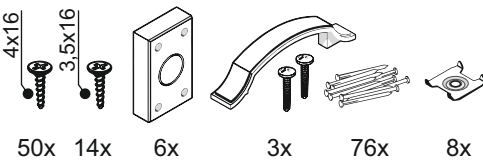

BEDROOM LAZIO
WARDROBE 3 DOORS

СПАЛЬНЯ LAZIO
ШКАФ 3 ДВ

↕ 2050 ↔ 1440 ↘ 530

| Nº | ↔ | ↗ | S | x | Nº→... |
|----|------|-----|----|----|--------|
| 1 | 2028 | 510 | 16 | x1 | 1 |
| 2 | 2028 | 510 | 16 | x1 | 1 |
| 3 | 1996 | 510 | 16 | x1 | 1 |
| 4 | 1406 | 510 | 16 | x2 | 2 |
| 5 | 935 | 505 | 16 | x2 | 2 |
| 6 | 455 | 505 | 16 | x1 | 2 |
| 7 | 453 | 505 | 16 | x3 | 2 |
| 8 | 935 | 240 | 16 | x1 | 2 |
| 9 | 2024 | 477 | 4 | x3 | 1 |
| 10 | 2024 | 476 | 16 | x1 | 3 |
| 11 | 2024 | 476 | 16 | x2 | 4 |

1

2

4

5

6

7

8

9