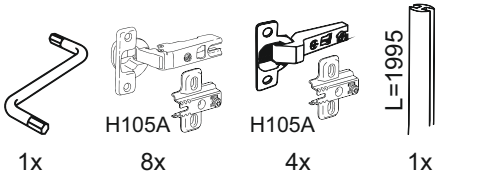

BEDROOM LAZIO
WARDROBE 3 DOORS

СПАЛЬНЯ LAZIO
ШКАФ 3 ДВ

↕ 2050 ↔ 1440 ↘ 530

| Nº | ↔ | ↗ | S | x | Nº→... |
|----|------|-----|----|----|--------|
| 1 | 2028 | 510 | 16 | x1 | 1 |
| 2 | 2028 | 510 | 16 | x1 | 1 |
| 3 | 1996 | 510 | 16 | x1 | 1 |
| 4 | 1406 | 510 | 16 | x2 | 2 |
| 5 | 935 | 505 | 16 | x2 | 2 |
| 6 | 455 | 505 | 16 | x1 | 2 |
| 7 | 453 | 505 | 16 | x3 | 2 |
| 8 | 935 | 240 | 16 | x1 | 2 |
| 9 | 2024 | 477 | 4 | x3 | 1 |
| 10 | 2024 | 476 | 16 | x1 | 3 |
| 11 | 2024 | 476 | 16 | x2 | 4 |