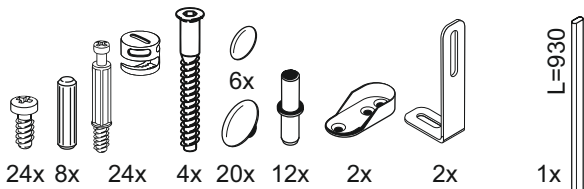

BEDROOM LAZIO
WARDROBE 3 DOORS

СПАЛЬНЯ LAZIO
ШКАФ 3 ДВ

↕ 2050 ↔ 1440 ↘ 530

| Nº | ↔ | ↗ | S | x | Nº→... |
|----|------|-----|----|----|--------|
| 1 | 2028 | 510 | 16 | x1 | 1 |
| 2 | 2028 | 510 | 16 | x1 | 1 |
| 3 | 1996 | 510 | 16 | x1 | 1 |
| 4 | 1406 | 510 | 16 | x2 | 2 |
| 5 | 935 | 505 | 16 | x2 | 2 |
| 6 | 455 | 505 | 16 | x1 | 2 |
| 7 | 453 | 505 | 16 | x3 | 2 |
| 8 | 935 | 240 | 16 | x1 | 2 |
| 9 | 2024 | 477 | 4 | x3 | 1 |
| 10 | 2024 | 476 | 16 | x1 | 3 |
| 11 | 2024 | 476 | 16 | x2 | 4 |