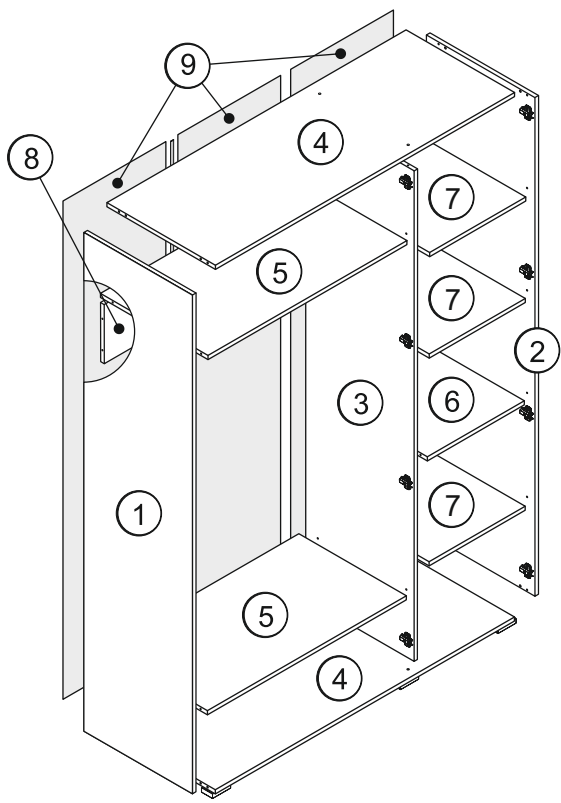

BEDROOM LAZIO
WARDROBE 3 DOORS

СПАЛЬНЯ LAZIO
ШКАФ 3 ДВ

↕ 2050 ↔ 1440 ↘ 530

| Nº | ↔ | ↗ | S | x | Nº→... |
|----|------|-----|----|----|--------|
| 1 | 2028 | 510 | 16 | x1 | 1 |
| 2 | 2028 | 510 | 16 | x1 | 1 |
| 3 | 1996 | 510 | 16 | x1 | 1 |
| 4 | 1406 | 510 | 16 | x2 | 2 |
| 5 | 935 | 505 | 16 | x2 | 2 |
| 6 | 455 | 505 | 16 | x1 | 2 |
| 7 | 453 | 505 | 16 | x3 | 2 |
| 8 | 935 | 240 | 16 | x1 | 2 |
| 9 | 2024 | 477 | 4 | x3 | 1 |
| 10 | 2024 | 476 | 16 | x1 | 3 |
| 11 | 2024 | 476 | 16 | x2 | 4 |